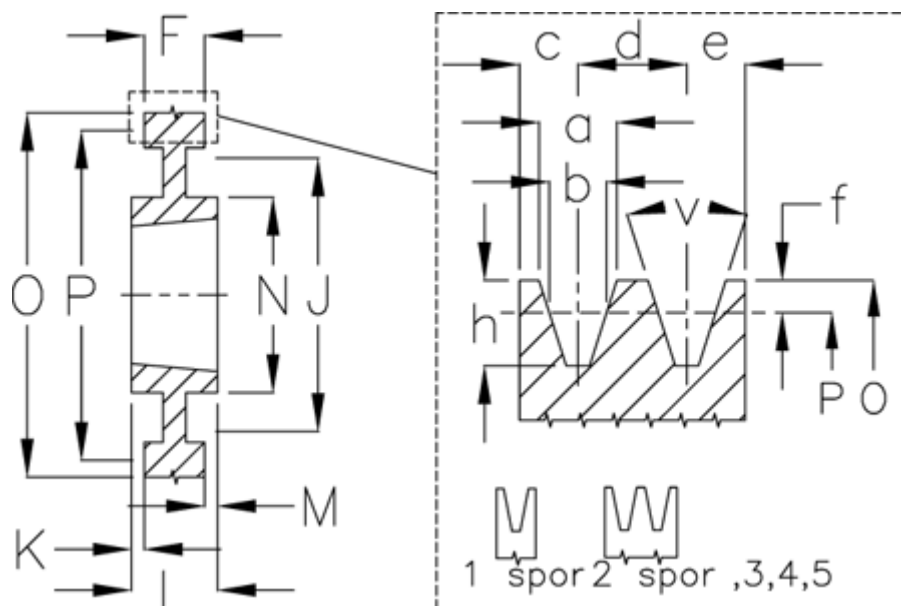

Varenummer: 604111019001
 Beskrivelse: Kileremsskive SPB 190/1 TL2012

Mål

a	= 16.3	f	= 3.5	N	= 104
Antal spor	= 1	F	= 25	O	= 197.0
b	= 14.0	For bøsning	= 2012	P	= 190
Bøsning ø max.	= 50	h	= 17.5	Type	= SPB
c	= 12.5	J	= 147	v	= 34 grader
d	= 19.0	K	= 3,5		
e	= 12.5	L	= 32		
E	= 15	m	= 3.5		